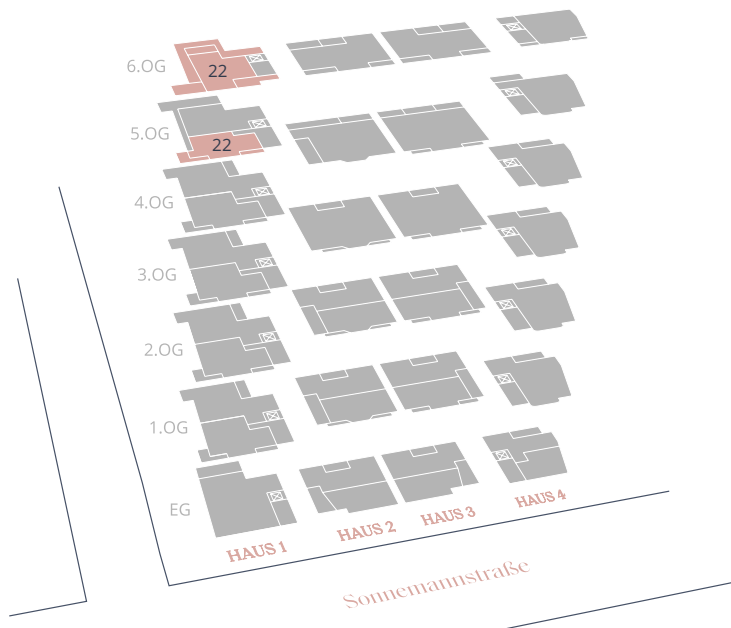

Wohnung 22

Sonnemannstraße 53 – Haus 1
5.OG Süden und 6.OG, Maisonette
124 Quadratmeter

Wohnung 22

Sonnemannstraße 53 – Haus 1
5.OG Süden und 6.OG, Maisonette
124 Quadratmeter