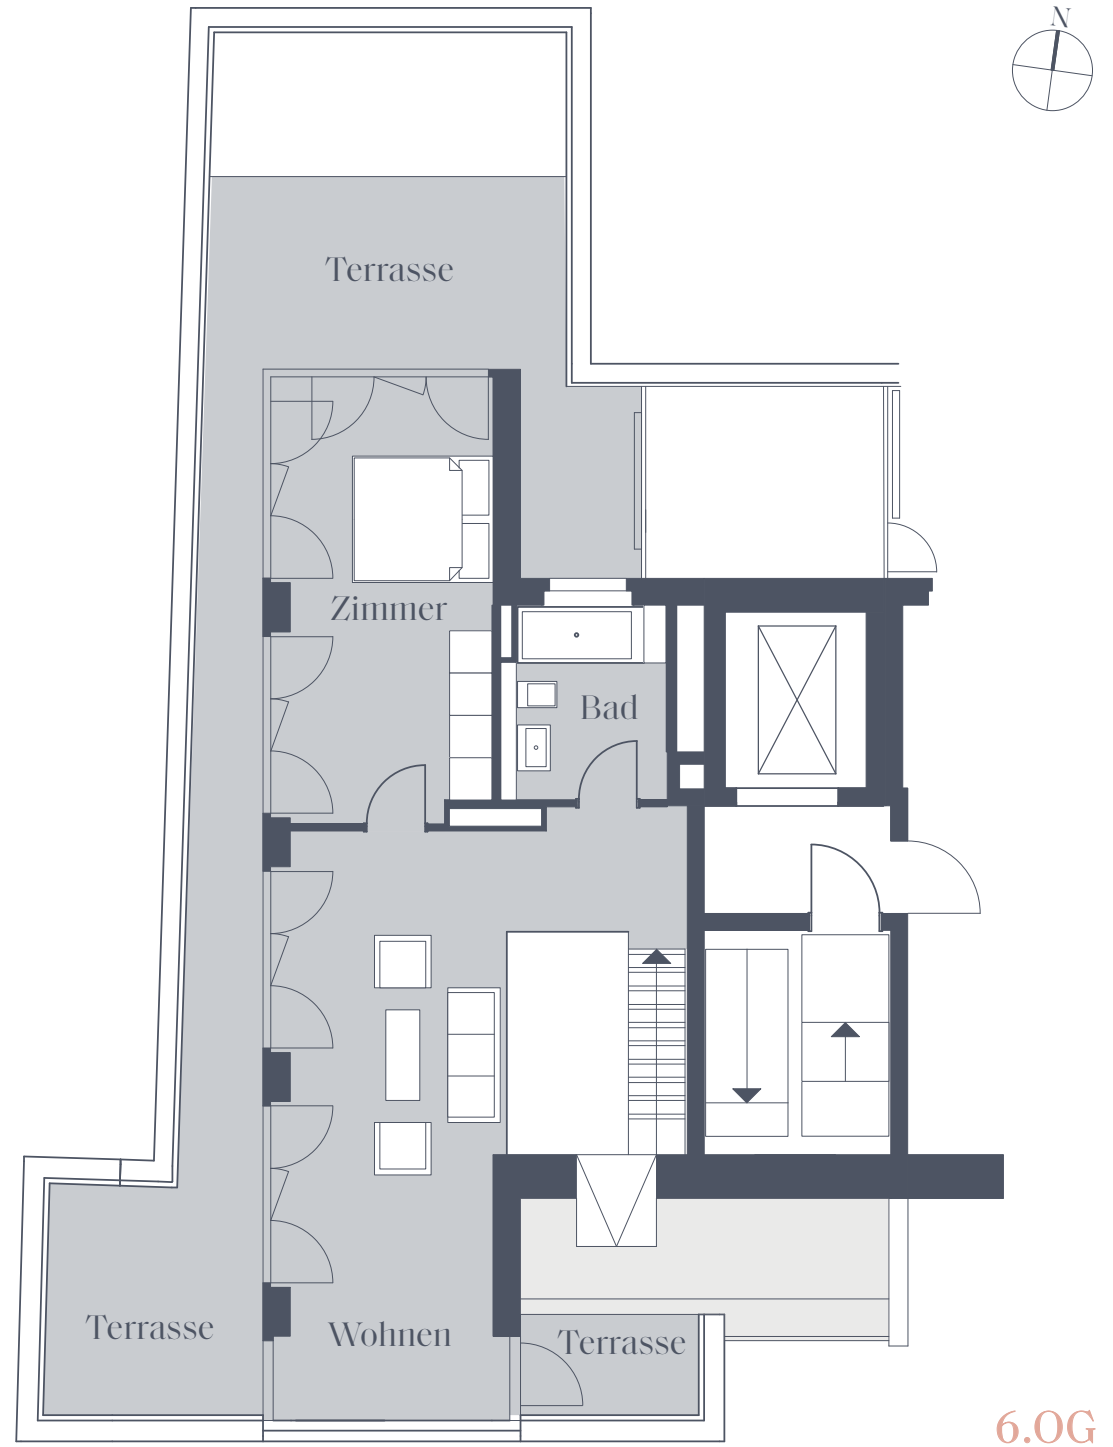

Wohnung 22

Sonnemannstraße 53 – Haus 1
5.OG Süden und 6.OG, Maisonette
124 Quadratmeter

Wohnung 22

Sonnemannstraße 53 – Haus 1
5.OG Süden und 6.OG, Maisonette
124 Quadratmeter